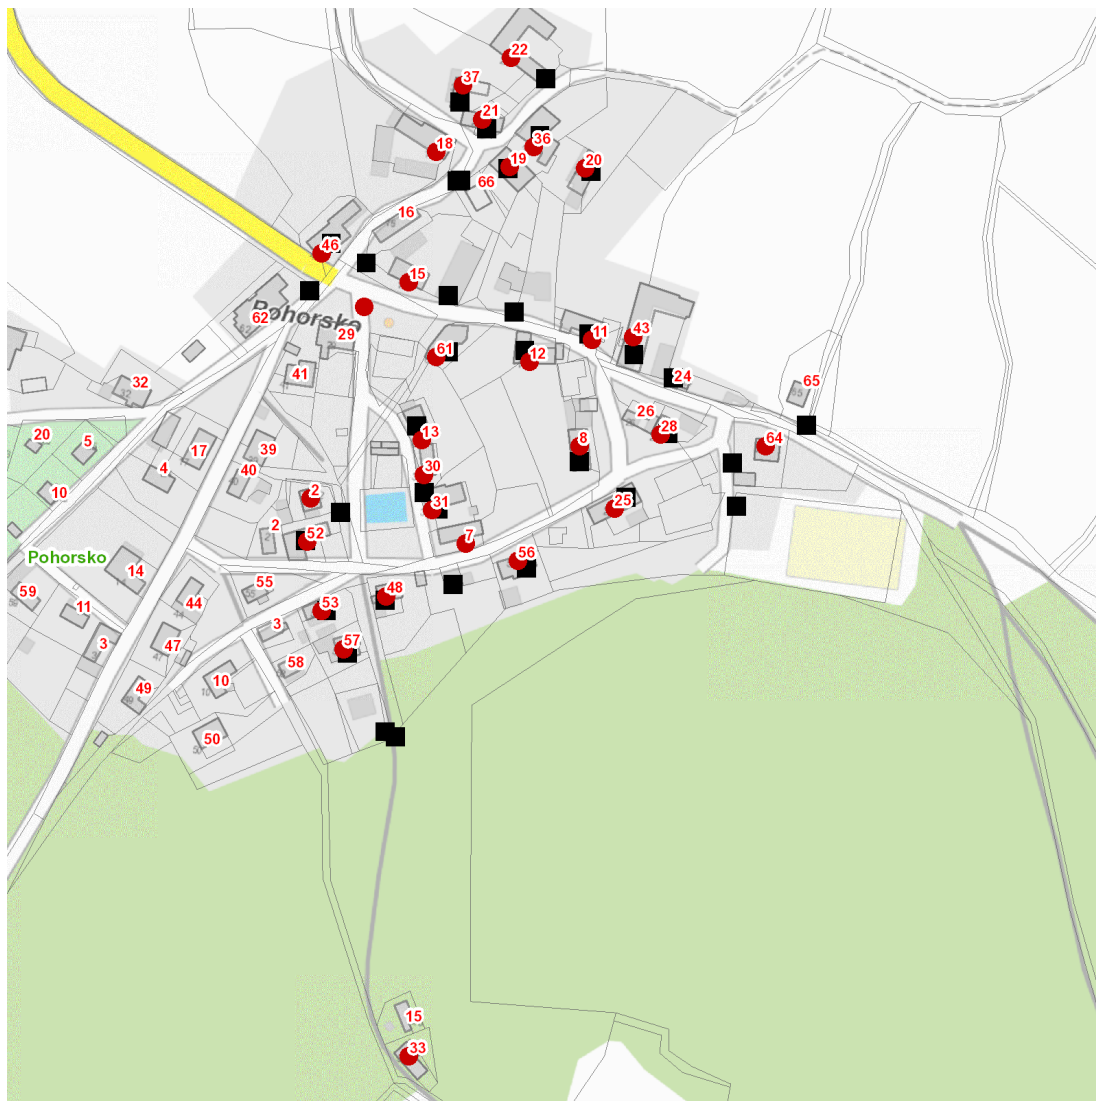

dne **25. 9. 2024** od **7:30** do **18:30** hodin

Plánovaná odstávka zahrnuje tyto lokality:**Nezdice na Šumavě (okres Klatovy)**část obce **Pohorsko**

č. p. 7, 8, 11, 12, 13, 15, 18-22, 25, 28, 30, 31, 33, 36, 37, 43, 46, 48, 52, 53, 56, 57, 61, 64

č. ev. 2

kat. území **Pohorsko** (kód **704431**): parcelní č. 5/2, 327

UPOZORNĚNÍ

Dotčené zařízení distribuční soustavy je nutné i v době odstávky považovat za zařízení pod napětím, a proto vás žádáme o dodržení všech zásad bezpečnosti a provedení opatření potřebných k zamezení případných škod na zdraví a majetku. | Provozovatelé výroben elektřiny jsou povinni zajistit přerušení dodávky elektřiny z výroby do vypnutého úseku distribuční soustavy.

NEJDE VÁM ELEKTŘINA...

TIP: Registrujte se zdarma na www.cezdistribuce.cz/sluzba a informace o odstávkách elektřiny budete dostávat e-mailem nebo SMS. U poruch zasíláme SMS s předpokládanou dobou obnovení dodávek. | Aktuální stav dodávek elektřiny na konkrétní adrese zjistíte snadno, rychle a bez registrace na portále **Bez Šťávy** (www.bezstavy.cz).

dne 25. 9. 2024 od 7:30 do 18:30 hodin**Orientační mapový podklad odstávkou dotčených lokalit****VYSVĚTLIVKY**

- – adresy dotčené odstávkou elektřiny
- – místa připojení k elektrické síti dotčená odstávkou